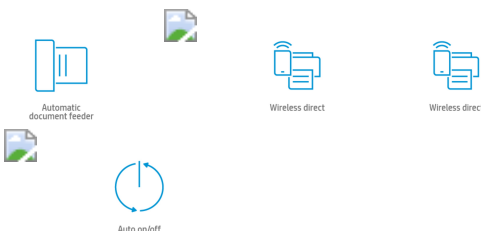

De vrijheid om te werken waar u maar wilt

- Eenvoudig printen en scannen vanaf uw mobiele apparaat, met HP Smart - de beste mobiele printapp in zijn klasse.^{3,4}
- Elimineer stappen bij terugkerende taken met aanpasbare snelkoppelingen, met Smart Tasks in de HP Smart-app. Scan naar de cloud, e-mail en meer - met slechts één tik.³
- Organiseer documenten 50% sneller met Smart Tasks⁵ - de eerste mobiele printapp die scantaken automatiseert.⁶
- Ontvang meldingen bij het afdrukken, scannen of kopiëren vanaf uw mobiele apparaat, via de HP Smart-app.³

HP kwaliteit en prestaties

- Krijg hoogwaardige kleuren en optimale printprestaties met originele HP tonercartridges met JetIntelligence.
- Werk snel uw taken af met een automatische documentinvoer voor 35 pagina's.²
- Snel en eenvoudig kopiëren en faxen, direct vanaf het bedieningspaneel.²
- Bespaar energie met de HP Auto-On/Auto-Off-technologie en deze ENERGY STAR®-gecertificeerde kleurenlaser MFP.⁷

Belangrijke beveiligingsfuncties, betrouwbare verbindingen

- De essentiële beveiligingsfuncties voor het behoud van privacy en controle, waaronder basisversleuteling en wachtwoordbeveiliging.
- Krijg snellere, betrouwbaardere verbindingen met dual band Wi-Fi®.^{2,8}
- Deel materiaal in een handomdraai, open en print via een draadloos of een ethernetnetwerk.^{2,1}
- Maak met uw mobiel apparaat rechtstreeks verbinding met de printer en print zonder netwerktoegang.^{2,9}